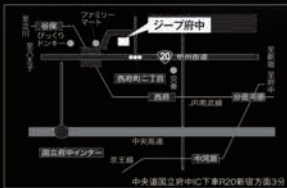

ジープ 府中

ジープ 武蔵野

ジープ 板橋

ジープ 江戸川

ジープ 浦和

ダイワグループCPO

FIVE STAR TOTO

Jeepブランド取り扱い20年に渡る経験と実績で、トータルでJeepライフをサポートします。「お客様の期待を超えたサービス」が私たちの使命です。