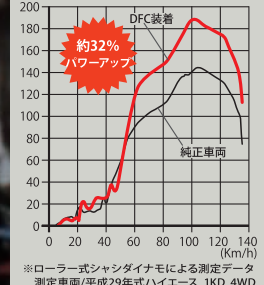

NEW ITEMS

ハイラックス

近日発売