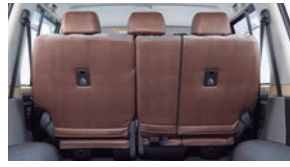

ジムニーシートカバー取付け方法  
インテリア & カスタム最新情報は  
grace TV

“ちょっとレトロでオシャレ”をコンセプトにした車の  
インテリアカスタムブランド『Crum(クルム)』  
シートカバーに始まり、Easy to Installアイテムを展開  
しています。

SEAT TREATMENT®  
**NEW antique Corduroy** Crum.  
アンティーク コーデューロイ

カジュアルな見た目と、  
レトロ感の強いアンティークレザーの組み合わせが  
お洒落なシートカバーに仕上がっています

1列分	¥37,400	税込
2列分	¥55,000	税込
3列分	¥92,400	税込
4列分	¥108,900	税込

コーデューロイ部は2色、  
レザー部は10色の  
組み合わせができます

コーデューロイグレー×ウィンテージブラック

コーデューロイキャメル×ウィンテージブラウン

ランクル700再販用センターコンソール  
¥69,300 税込

SEAT TREATMENT®  
**NEW antique Country** Crum.  
アンティーク カントリー

ストラップ付きのオーバーオールデザインが醸す  
US ファーマースタイルで気分は OLDIES。

**ジムニー・ジムニーシエラ用 先行発売!**

1列分	¥44,000	税込
2列分	¥60,500	税込

カントリーの色組は下記より  
コーデューロイキャメル×アイボリー  
コーデューロイグレー×ブラック

コーデューロイグレー×ブラック

コーデューロイキャメル×アイボリー

SEAT TREATMENT®  
**Crum. antique Design D・S**  
アンティーク デザインD・デザインS

質感・表情豊かなオールドレザーで  
高級感あるデザインのダイヤとストライプ

レザー部は  
10色から  
お選びください

別列でもご購入いただけます

	デザインD	デザインS
1列分	¥37,400 税込	¥35,200 税込
2列分	¥55,000 税込	¥52,800 税込
3列分	¥92,400 税込	¥86,900 税込
4列分	¥108,900 税込	¥97,900 税込