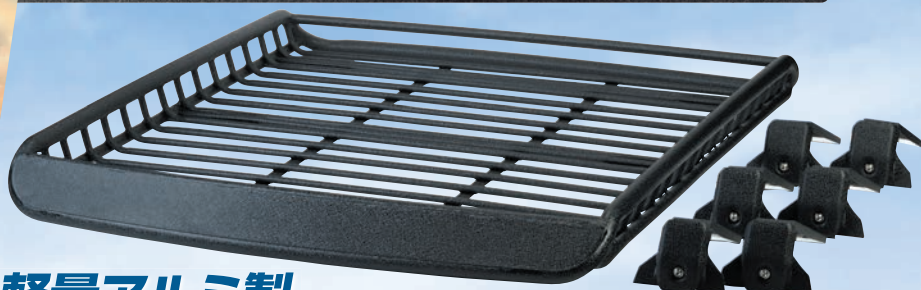

Lサイズスーパーワイドフット付

Youtubeをチェック

<https://www.a-x36.com/>

エー・クロス

アルミの軽量さと
スチールのような重厚感が融合した
「A-xルーフラック」

軽量アルミ製

ルーフラック

軽量のアルミ製ながら、結晶塗装(リソール塗装)による質感はスチールのような重厚感。さらに素材の特性を十分に活かした、耐食性の高さにも要注目。A-xはスチール特有の嫌な錆とは無縁です。風切り音を軽減するスポイラー形状、共振音を防止するセンターバー構造など機能も兼ね備えたルーフラックです。

A-x エンブレム
14cm ホワイト付属

クルマ旅を豊かに楽しむ高いユーティリティ

A-x オーニング
2000x2500mm ¥36,300(税込)

伸縮式アルミポールで自在に高さ調整可能。天候に応じて柔軟にお使いいただけ、場所を選ばず好きな時間で設置可能です。ヘグ、ガイロープ付属。

A-x オーニング取付ステー

A-x ルーフラックにオーニングを装着する際に必要になるステンレス製ステー。ボルトオンのみ、加工無しで取り付けが可能です。各社オーニングメーカー製品にも対応。

フット付タイプ専用 2本セット ¥6,050(税込)
スタンダードタイプ専用 2本セット ¥12,760(税込)
3本セット ¥8,800(税込) 3本セット ¥19,140(税込)

カーゴネット

線径約8mm、マス目約9×9cm。強度にすぐれる樹脂製の可動式フックにより荷掛具合の調整が容易です。ネット部分は適度な伸びで使いやすさと固定力を両立。
Sサイズ(90cm×90cm) ¥2,970(税込)
Mサイズ(100cm×100cm) ¥3,300(税込)
Lサイズ(120cm×100cm) ¥3,630(税込)

さまざまな車種への取り付けが可能です! サイズはSサイズからLLサイズまで設定。

フット付タイプ ベースキャリア不要。一体感が高まる専用フット付き。

サイズ	重量(kg)	フット数(本)	寸法(外寸)	価格
M	10.5	4	140×105×13cm	¥56,100(税込)
M スーパーワイド	11.4	4	140×125×13cm	¥61,600(税込)
ML スーパーワイド	13.0	4	150×140×13cm	¥75,900(税込)
L ワイド	14.2	6	170×125×13cm	¥79,200(税込)
L スーパーワイド	15.4	6	170×140×13cm	¥85,800(税込)
LL	17.8	8	200×125×13cm	¥89,650(税込)