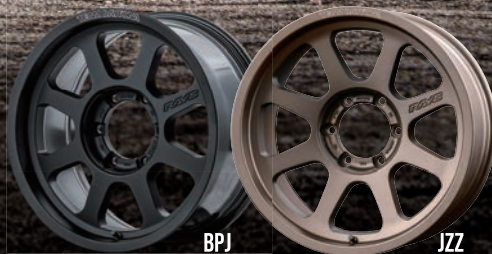

NEW TEAM DAYTONA

DO WILD!

TEAM DAYTONA

D108

NEW SIZE

18×8½J 6-139.7

新型ランドクルーザー250対応サイズデビュー!!

TEAM DAYTONA

D108

BPJ

JZZ

アプリ不要。ARで車にホイールを
装着できます。

TEAM DAYTONA
DO WILD!

車両協力：プロスタッフ

RAYS *The concept is racing.*

■発売元 株式会社 レイズ <https://www.rayswheels.co.jp> USER DIAL:06-6787-0019(9:00~18:00)