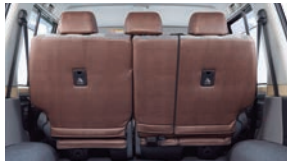

ジムニーシートカバー取付け方法
インテリア & カスタム最新情報は
grace TV

“ちょっとレトロでオシャレ”をコンセプトにした車の
インテリアカスタムブランド『Crum(クルム)』
シートカバーに始まり、Easy to Installアイテムを展開
しています。

SEAT TREATMENT®
NEW antique Corduroy Crum.
アンティーク コーデューロイ

カジュアルな見た目と、
レトロ感の強いアンティークレザーの組み合わせが
お洒落なシートカバーに仕上がっています

1列分	¥37,400	税込
2列分	¥55,000	税込
3列分	¥92,400	税込
4列分	¥108,900	税込

コーデューロイ部は2色、
レザー部は10色の
組み合わせができます

コーデューロイグレー×ウィンテージブラック

コーデューロイキャメル×ウィンテージブラウン

ランクル700再販用センターコンソール
¥69,300 税込

SEAT TREATMENT®
NEW antique Country Crum.
アンティーク カントリー

ストラップ付きのオーバーオールデザインが醸す
US ファーマースタイルで気分は OLDIES。

ジムニー・ジムニーシエラ用 先行発売!

1列分	¥44,000	税込
2列分	¥60,500	税込

カントリーの色組は下記より
コーデューロイキャメル×アイボリー
コーデューロイグレー×ブラック

コーデューロイグレー×ブラック

コーデューロイキャメル×アイボリー

SEAT TREATMENT®
CrUm. antique Design D・S
アンティーク デザインD・デザインS

質感・表情豊かなオールドレザーで
高級感あるデザインのダイヤとストライプ

レザー部は
10色から
お選びください

別列でもご購入いただけます

	デザインD	デザインS
1列分	¥37,400 税込	¥35,200 税込
2列分	¥55,000 税込	¥52,800 税込
3列分	¥92,400 税込	¥86,900 税込
4列分	¥108,900 税込	¥97,900 税込

Design S

SEAT TREATMENT®
CrUm. antique DENIM
アンティーク デニム