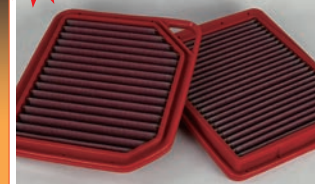

NEW BMC 純正交換用エアフィルター

吸気は、安定した吸気温度の「新
気」を取り込むことでエンジンパ
フォーマンスが安定します。
ECU書き換えにもBMC純正交
換用エアフィルターで対応します。

(JB74W・JB64W用)
イタリア製 ¥12,100(税込)

リフトアップクロスメンバー付
JB64W
50ミリ
アップ!

TOURING-5[A14X][Eセット]
セット価格 **¥220,869(税込)**

楽しくドライブ、安全、確実、快適にリフトアップを
目的にした50ミリアップの14段調整ショックの基本
セット、グレードにより別途部品必要

リフトアップクロスメンバー付
JB64W
50ミリ
アップ!

TOURING-5[A14X][フルセット]
セット価格 **¥322,234(税込)**

楽しくドライブ、安全、確実、快適にリフトアップを
目的にした50ミリアップの14段調整ショックフル
セット、グレードにより別途部品必要

リフトアップクロスメンバー付
JB64W
50ミリ
アップ!

TOURING-5[ビルシュタイン][フルセット]
セット価格 **¥413,996(税込)**

楽しくドライブ、安全、確実、快適にリフトアップを
目的にした50ミリアップのフックショックモデル。
グレードにより別途部品必要