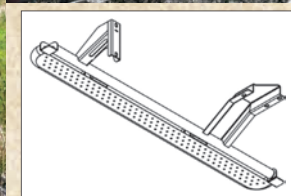

TRAIL GDJ76 COLLECTION

GDJ76用フロントウインチバンパー：¥269,830(税込)

WARN ZEON、VR EVOシリーズのウインチ搭載可能。LEDフォグランプ及びLEDウインカー&ポジションランプ内蔵。アッパーカバー、左右にDシャックル標準装備。
※ウインチとアッパーカバーの同時装着不可。

GDJ76用サイドガードステップ：近日発売

フレームにボルトオンで装着するスチール製。

GDJ76用リアバンパー with ヒッチ：近日発売

リア牽引フック(左右)：¥16,500(税込)

バンパーのセンター部分に2インチロヒッチを装備。

GO PREPARED™

ZEON 10/XD10-S

■最大牽引力：シングルライン 4,500kg

■オープンブライス

VR EVO 10/10-S

■最大牽引力：4,000kg

■オープンブライス

made in china

▲ルーフトップテント RTT-QS01：¥385,000(税込) ※別途汎用ルーフキャリア
GDJ76にも対応する垂直ポップアップ式のテント。厚みのあるマットレス、収納バッグやシューズバッグに昇降用ラダーがセット。大人2名がゆったりと就寝できる(耐荷重150kg)。展開サイズは200×140×高さ100cm・収納時の高さは25cm。重量75kg。