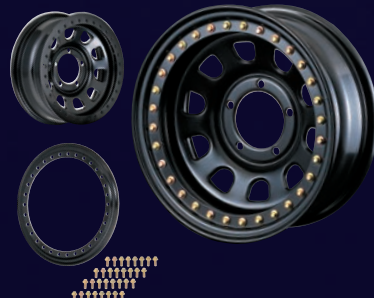

16×6.0 -20 5-139.7 **¥23,000**

モーターファーム
〒580-0013 大阪府松原市丹南 4 丁目 201 番地 1
営業時間：9:00~19:00 定休日：日曜日、祝日、第1・3月曜日、イベント開催日

TEL:072-338-8222
業販歓迎 24時間FAX受付中!! FAX:072-338-8223

モーターファーム 検索
<http://www.motor-farm.com/>