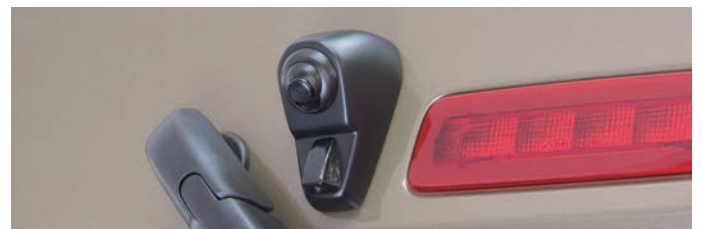

RCK-97A3
ダイハツ アトレー/ハイゼットカーゴ(S700V/S710V) スバル サンバーバン(S700B/S710B) トヨタ ピクスペースン(S700M/S710M)

35th 日刊自動車新聞 **用品大賞 2022 受賞!**

ハイマウントリアカメラキット 27,280円(税込)

- ・車種別専用カメラカバー(つや消し黒塗装*)
- ・カメラ角度調整可能
- ・専用ウォッシャーノズル付属
- ※ジムニー用除く
- ・正像⇄鏡像切替

株式会社 **データシステム**

お問い合わせTEL
086-445-1617

<https://www.datasystem.co.jp/>
製品について詳しくはデータシステムwebサイトへ

●本社:〒160-0022 東京都新宿区新宿1-18-2 TEL.03-5369-4137(代表) ●倉敷支社:〒712-8061 岡山県倉敷市神田1-1-11 TEL.086-445-1617

*R-SPECおよびR-SPECロゴはデータシステム社の登録商標です。*写真はイメージです。*画面はハメコミです。*製品の仕様及び外観は、改良のため予告なく変更する場合があります。