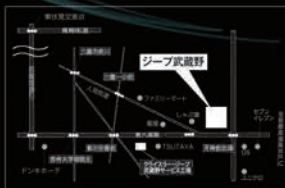

ジープ 府中

ジープ 武蔵野

ジープ 板橋

ジープ 江戸川

ジープ 浦和

ダイワグループCPO

# FIVE STAR TOTO

Jeepブランド取り扱い20年に渡る経験と実績で、トータルでJeepライフをサポートします。「お客様の期待を超えたサービス」が私たちの使命です。

ジープ府中

府中市西府町2-21-1  
TEL.042-352-3111

<https://fuchu.jeep-dealer.jp/jeep/>

ジープ武蔵野

三鷹市牟礼7-1-31  
TEL.0422-40-5211

<https://musashino.jeep-dealer.jp/jeep/>