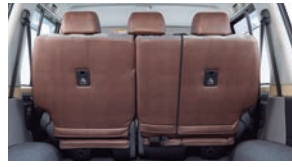

ジムニーシートカバー取付け方法
インテリア & カスタム最新情報は
grace TV

“ちょっとレトロでオシャレ”をコンセプトにした車の
インテリアカスタムブランド『Crum(クルム)』
シートカバーに始まり、Easy to Installアイテムを展開
しています。

SEAT TREATMENT®
NEW antique Corduroy Crum.
アンティーク コーデュロイ

カジュアルな見た目と、
レトロ感の強いアンティークレザーの組み合わせが
お洒落なシートカバーに仕上がっています

1列分	¥37,400	税込
2列分	¥55,000	税込
3列分	¥92,400	税込
4列分	¥108,900	税込

コーデュロイ部は2色、
レザー部は10色の
組み合わせができます

コーデュロイグレー×ヴィンテージブラック

コーデュロイキャメル×ヴィンテージブラウン

ランクル70再販用センターコンソール
¥69,300 税込

SEAT TREATMENT®
NEW antique Country Crum.
アンティーク カントリー

ストラップ付きのオーバーオールデザインが醸す
US ファーマースタイルで気分は OLDIES。

1列分	¥44,000	税込
2列分	¥60,500	税込

カントリーの色組は下記より
コーデュロイキャメル×アイボリー
コーデュロイグレー×ブラック

コーデュロイグレー×ブラック

コーデュロイキャメル×アイボリー

SEAT TREATMENT®
Crum. antique Design D・S
アンティーク デザインD・デザインS