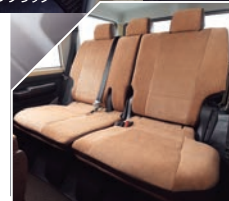

ジムニーシートカバー取付け方法
インテリア & カスタム最新情報は
grace TV

“ちょっとレトロでオシャレ”をコンセプトにした車の
インテリアカスタムブランド『Crum(クルム)』
シートカバーに始まり、Easy to Installアイテムを展開
しています。

SEAT TREATMENT®
NEW antique Corduroy Crum.
アンティーク コーデュロイ

カジュアルな見た目と、
レトロ感の強いアンティークレザーの組み合わせが
お洒落なシートカバーに仕上がっています

1列分	¥37,400	税込
2列分	¥55,000	税込
3列分	¥92,400	税込
4列分	¥108,900	税込

コーデュロイ部は2色、
レザー部は10色の
組み合わせができます

コーデュロイグレー×ヴィンテージブラック

コーデュロイキャメル×ヴィンテージブラウン

ランクル70再販用センターコンソール
¥69,300 税込

SEAT TREATMENT®
NEW antique Country Crum.
アンティーク カントリー