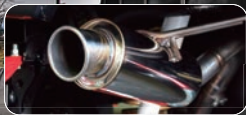

FRPフロントバンパー・リアバンパー堂々完成!

FRPゲルコート仕上げ F:¥29,000 R:¥27,000

Pick-Up parts

アジャスト
コイル75
(3インチ)
ソルブキット
¥140,000

車高調整が可能なアジャストコイル75にロングブレーキホース、キャストアードリーム、ラテラルロッド、ソルブショック、ラテラル補正ブラケットを組み合わせたキットです。

Links
マフラー
¥47,000

マフラー老舗メーカーである5ZIGENとの共同開発の平成22年4月以降製造の車両に課せられる新騒音基準対応の左出しマフラーメインパイプ50φ(タイコ部に45φの絞り有り)、テールエンド70φのダウン形状、オールステンレス。

ベース車探しからカスタマイズ、車検、金、修理、etc...
ジムニーのことなら、なんでもご相談ください!!

ショウワコンプリートパッケージ
Showa Version 179 万円~
(税抜価格)