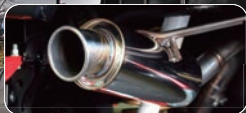

FRPフロントバンパー・リアバンパー堂々完成!

FRPゲルコート仕上げ F:¥29,000 R:¥27,000

Pick-Up parts

アジャスト
コイル75
(3インチ)
ソルブキット
¥140,000

車高調整が可能なアジャストコイル75にロングブレーキホース、キャストアードリーム、ラテラルロッド、ソルブショック、ラテラル補正ブラケットを組み合わせたキットです。

Links
マフラー
¥47,000

マフラー老舗メーカーである5ZIGENとの共同開発の平成22年4月以降製造の車両に課せられる新騒音基準対応の左出しマフラーメインパイプ50φ(タイコ部に45φの絞り有り)、テールエンド70φのダウン形状、オールステンレス。

ベース車探しからカスタマイズ、車検、金、修理、etc...
ジムニーのことなら、なんでもご相談ください!!

ショウワコンプリートパッケージ
Showa Version 179 万円~
(税抜価格)