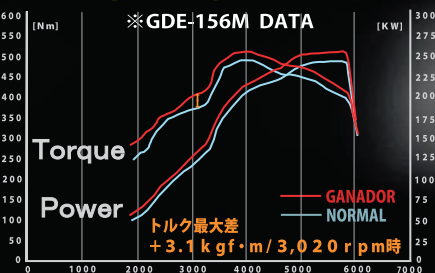

LX570

Power + 13.3 ps ※GDE-156M DATA
 Torque + 1.9 kgf·m
 Improved Fuel Efficiency (燃費改善率) + 12.0% UP

YouTube

群馬パーツショー

7月6日(金) 12:00 ~ 18:00
 7日(土) 10:00 ~ 18:00
 8日(日) 10:00 ~ 18:00

会場: ビエント高崎 ビッグキューブ
 主催: 群馬トヨタ自動車 株式会社