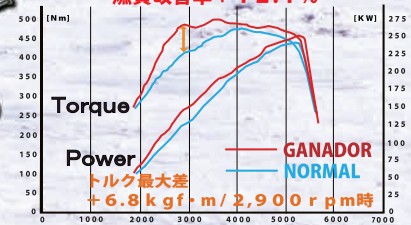

# 「馬力向上」「燃費改善」

パワーブーストシステム (P.B.S) 搭載スポーツマフラー

新しいテクノロジーの詳細はこちらから→

- ・ガナドールマフラーは、吸気系・排気系すべてがノーマル車両を基準としてセッティングしてあります。
- ・各車両の性能データは、商品に添付済。また、店頭カタログやガナドールホームページでも、すべて公開しています。

性能差をご確認下さい  
(ランドクルーザー 200 の場合)  
パワー+12.9ps トルク+2.4kgf・m  
燃費改善率+12.1%