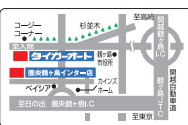

Go Anywhere, Do Anything

クライスラー／ジープ、国産車・輸入車
新車・中古車取扱!

タイガーオート

検索

詳細はタイガーオートのホームページにて。

www.tigerauto.com
株式会社 **タイガーオート**
■本店：〒350-2216 埼玉県鶴ヶ島市三ツ木新田9-1
TEL.049-286-6644 FAX.049-286-6645
info@tigerauto.com
■毎週火曜、第1-3月曜定休 営業時間 / AM9:30~PM7:30