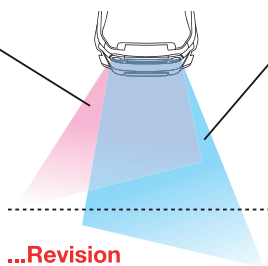

対向車への幻惑光軽減のため、かなり下向きに調整されています。その結果、かなり手前しか照射されません。左歩行者側の照射がせまいので、安全確保に不安があります。

After measures

【対策後】

ロービームの照射ゾーンが適正になります。視野が広がり快適にます。左歩行者側の照射も広がりますので、安全性も上がります。対向車への幻惑光が解消されます。

wildstyle.

ワイルドスタイル JDS(ジャパン・ドメスティック・スタイル)