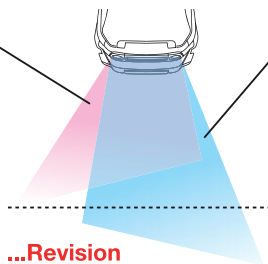

対向車への幻惑光軽減のため、かなり下向きに調整されています。その結果、かなり手前しか照射されません。左歩行者側の照射がせまいので、安全確保に不安があります。

After measures

【対策後】

ロービームの照射ゾーンが適正になります。視野が広がり快適にます。左歩行者側の照射も広がりますので、安全性も上がります。対向車への幻惑光が解消されます。

wildstyle.

ワイルドスタイル JDS(ジャパン・ドメスティック・スタイル)